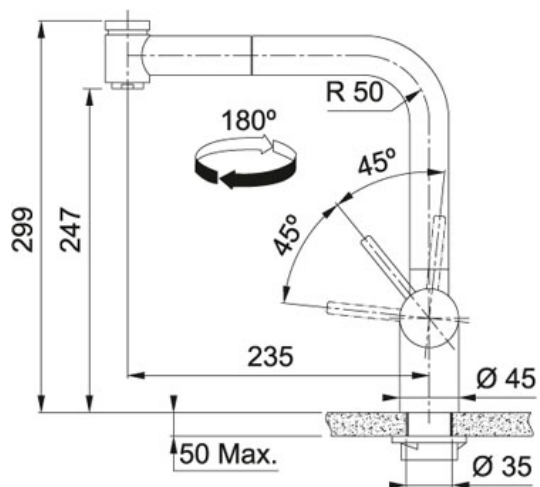

# Väljatõmmatava voolikuga Roostevabast terasest |

115.0521.441

TOOTERÜHM : Segistid | MATERJAL : Roostevabast terasest | SEERIA : Atlas Neo | MUDEL : Väljatõmmatava voolikuga

## TECHNICAL DATA

Materjali tüüp	roostevaba teras
Segisti kang	hoob küljele
Kogu kõrgus	299,00 mm
Pöördeulatus	180 °
Versioon	Väljatõmmatava voolikuga
Segisti rõhk	kõrgrõhk
Segisti auk	Ø-35-MM